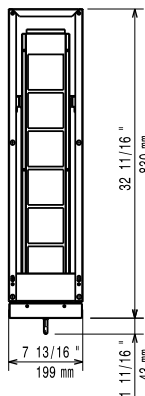

Modularna horizontalna linija 900XP Postolje 1/4 Modula sa držačem boca

STAVKA #: _____

MODEL #: _____

NAZIV #: _____

SIS #: _____

AIA #: _____

391152 (E9BANB000E)

Postolje sa ladicom za
boce, 1/4 modula

Kratke specifikacije

Br. stavke: _____

ODOBRENJE: _____

Glavne značajke

- Jedinica se može jednostavno instalirati ispod gornjih modela linije XP900.
- Jedinica se isporučuje s nogicama izrađenim od nehrđajućeg čelika, promjera 50mm, s prilagodljivom visinom.
- Postolje za pohranu lonaca, tava, posuda, itd.
- Vrata sa ručkama, ladice, setovi za grijanje i vodilice za GN posude mogu se odvojeno naručiti.

- Par bočnih sokla (nisu predviđene za postolje hladnjaka/zamrzivača) PNC 206180
- Komplet 4 noge za ugradnju na beton (nisu predviđene za 900 line samostojeći grill) PNC 206210
- Nosači postolja za nogice ili kotače - 400 mm (700/900) PNC 206366
- Nosači postolja za nogice ili postolja - 800 mm (700/900) PNC 206367
- Nosači postolja za nogice ili kotači - 1200 mm (700/900) PNC 206368
- Nosači postolja za nogice ili kotače -1600 mm (700/900) PNC 206369
- Nosači postolja za nogice ili kotače - 2000mm (700/900) PNC 206370
- Stražnji panel - 600 mm (700/900 XP) PNC 206373
- Stražnji panel - 800 mm (700/900) PNC 206374
- Stražnji panel 1000 mm (700/900) PNC 206375
- Stražnji panel - 1200 mm (700/900) PNC 206376
- Nosači postolja za kotače ili nogice (600mm) PNC 206431

Prednja/e

Bočna/o

Gornja/e

Ključne informacije:

Vanjske dimenzije, širina: 391152 (E9BANB00OE)	200 mm
Vanjske dimenzije, dubina:	900 mm
Vanjske dimenzije, visina:	600 mm
Neto težina:	14 kg