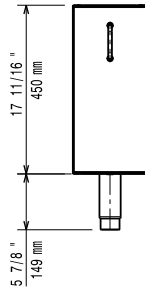

Modularna horizontalna linija 900XP Postolje 1/4 Modula sa držačem boca

STAVKA #: _____

MODEL #: _____

NAZIV #: _____

SIS #: _____

AIA #: _____

391152 (E9BANB000E)

Postolje sa ladicom za
boce, 1/4 modula

Kratke specifikacije

Br. stavke: _____

ODOBRENJE: _____

Glavne značajke

- Jedinica se može jednostavno instalirati ispod gornjih modela linije XP900.
- Jedinica se isporučuje s nogicama izrađenim od nehrđajućeg čelika, promjera 50mm, s prilagodljivom visinom.
- Postolje za pohranu lonaca, tava, posuda, itd.
- Vrata sa ručkama, ladice, setovi za grijanje i vodilice za GN posude mogu se odvojeno naručiti.

Prednja/e

Bočna/o

Gornja/e

Ključne informacije:

Vanjske dimenzije, širina: 391152 (E9BANB00OE)	200 mm
Vanjske dimenzije, dubina:	900 mm
Vanjske dimenzije, visina:	600 mm
Neto težina:	14 kg