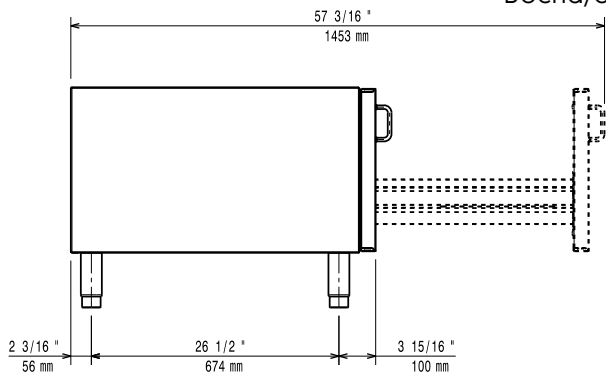

Kratke specifikacije

Br. stavke: _____

ODOBRENJE: _____

Glavne značajke

- Jedinica se može jednostavno instalirati ispod gornjih modela linije XP900.
- Jedinica se isporučuje s nogicama izrađenim od nehrđajućeg čelika, promjera 50mm, s prilagodljivom visinom.
- Postolje za pohranu lonaca, tava, posuda, itd.
- Vrata sa ručkama, ladice, setovi za grijanje i vodilice za GN posude mogu se odvojeno naručiti.

Prednja/e

Bočna/o

Gornja/e

Ključne informacije:

Vanjske dimenzije, širina: 391152 (E9BANB00OE)	200 mm
Vanjske dimenzije, dubina:	900 mm
Vanjske dimenzije, visina:	600 mm
Neto težina:	14 kg